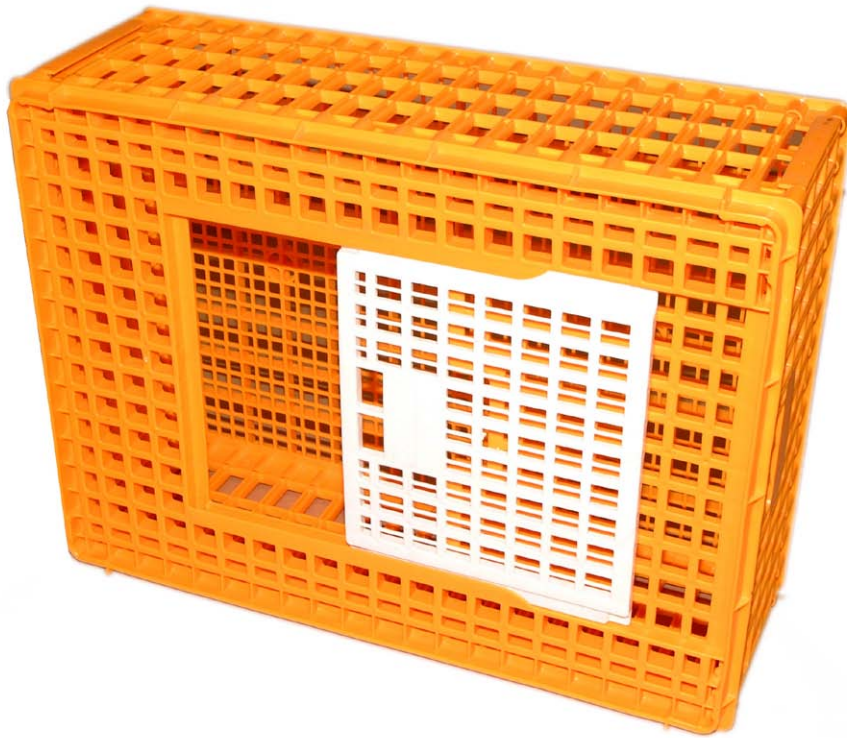

Jaula Mini Piedmont

Jaula plástica para transporte de aves

| | |
|------------------------------------|---|
| Código: | 0102001 - Código: 0102002 |
| Dimensiones: | 77 x 57 x 29 cm |
| Puerta corrediza de arriba: | 37 x 30 cm |
| Puerta de al lado: | 30 x 19 cm |
| Peso: | 6.700 kg |
| Resistencia de peso: | 1000 kg |
| Materia: | POLIETILENO DE ALTA DENSIDAD CON ESTABILIZADOR UV |
| Temperatura de Resistencia: | - 40° a 120° |
| Color Estandar: | Amarillo con puerta blanca |
| Capacidad: | 14/16 aves, dependiendo del clima y el peso |
| Capacidad de transporte: | 750 jaulas por contenedor de 20ft. |